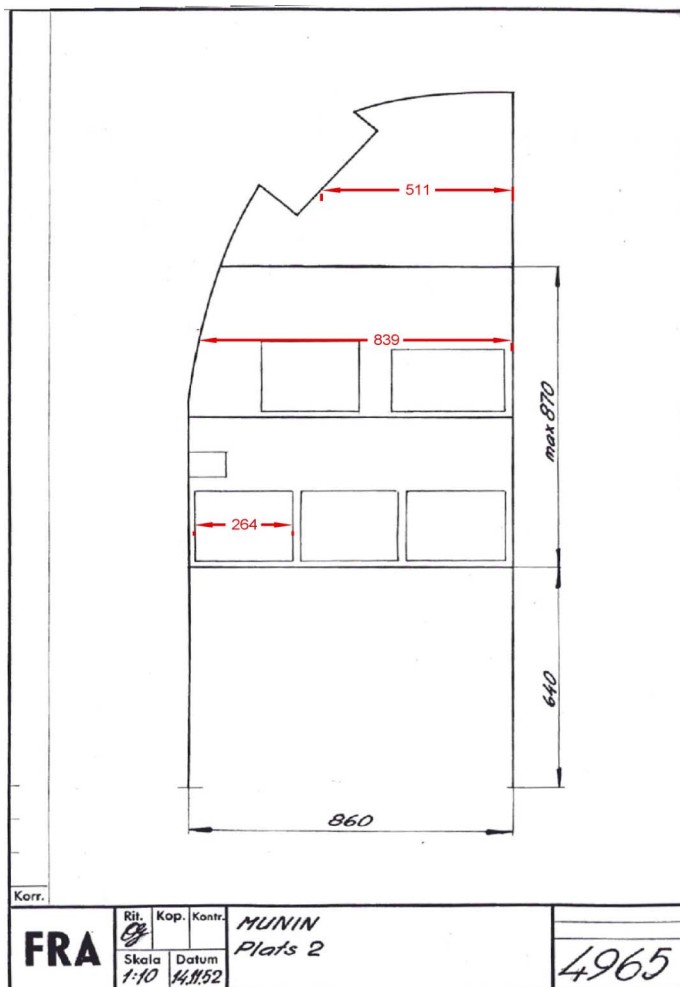

Benämning	Typ	Mtrförteckn Jan 1952 [antal]	Återfunna efter bärgning			
			[antal]	Föremål [nr] <sup>12</sup>	Bredd mm	Summa bredd
Mottagare	R-54/APR-4	4	4	F116, F119, F125, F134	268	1072
Tuner	TN-16/APR-4		8	F105, F113, T115, F116, F119, F125, B244,B1068		0
Tuner	TN-17/APR-4	2				0
Tuner	TN-18/APR-4	1			165	660
Tuner	TN-19/APR-4	1				0
Tuner	TN-54/APR-4	1				0
Mottagare	R-111/APR-5A <sup>15</sup>	2	2	F117, F124	268	536
Mottagare	R-44/ARR-5	2	2	F111, T718	268	536
- likriktare	PP-32 (FRA) <sup>14</sup>		1	F133?	165	165
Mottagare	R-45/ARR-7	1	1	B240	268	268
- likriktare	PP-32 (FRA)			Ej återfunnen	268	268
Mottagare	Sadir R 87 HS <sup>3</sup>	1	1	B8053	480	480
- kraftaggregat	Sadir		1	B253	240	240
Panoramatillsats	ID-60/APA-10			Ej återfunnen	260	260
Impulsoscillograf <sup>4</sup>	ID-59/APA-11 <sup>5</sup>	1	1	F120	260	260
Oscillograf	Cossor 339 <sup>1</sup>	1	1	Återfunnen, ej bärgad	260	260
Tongenerator <sup>8</sup>	SWEMA GT-74	(1)		Ej återfunnen	260	260
Trådspelare	Webster 18 <sup>2</sup>	2	2	F112, T719	280	560
<b>Summa</b>			<b>24</b>			<b>5825</b>

OBS Fyra av åtta tuners är normalt monterade i de fyra APR-4.

APR-9	Bredd tum mm	
RF-tuner	5,125	130
Mixer	5,88	149
Indicator	6,06	154
Remote Ctrl	6	152
Power 1	10,25	260
Power 2	5,88	149
		<b>996</b>

Undre + övre hylla=860+840=1700 n  
5 platser x 1700 mm= **8800 mm.**